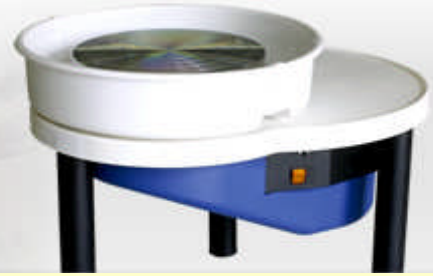

プリム

RK-55

電動ろくろ

価格を超えた  
高性能・ハイパワー、  
ベーシックタイプの  
電動ろくろ。

特長

- 10万円を切った本格的な電動ろくろです。大物作陶も思いのままです。
- 低速域から高速域までの回転時の振動を抑えました。安定した作陶が出来ます。
- 三本脚を採用。調整なしで安定した設置が可能です。
- 軽量 23kg。持ち運びや移動も苦にならない重さです。
- ベルトが伸びてもその張り加減を調整する新機構を採用。

小道具や作品が置ける便利なワイドスペース付。

10kg以上の土殺しが可能。

スムーズに、思いのままの変速ができるフットペダル。自由度の高いリモート式で、好みに合わせた位置が選べます。

機種	プリム(RK-55型)
モートル	単相 100V / 230V
ターンテーブル回転数	50Hz/60Hz: 0~250 回転/分
駆動機構	ブラシ付 DC モータからベルトを介して、テーブルへ動力を伝達
変速機構	リモコン式フットペダル
ターンテーブル回転方向	右回り、左回りのいずれも可能
ターンテーブル材質/径	軽合金鋳物 径 300mm
外形寸法	幅 560 × 奥行 720 × 高 540mm
質量	23kg
電源ケーブル長さ	1.8m
価格(運送費込)	税込価格 92,400 円(本体価格 88,000 円)